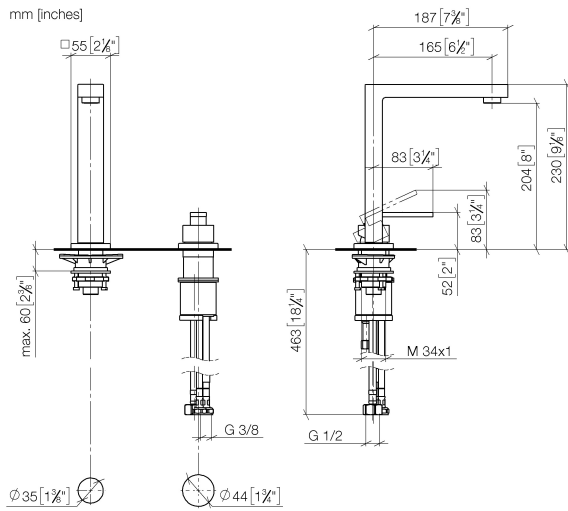

32 805 680

Diagramme de débit