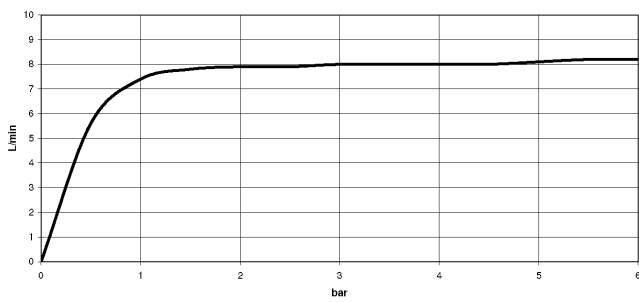

Diagramme de débit

Certificats

GDV_0400283.

LGA_18887.